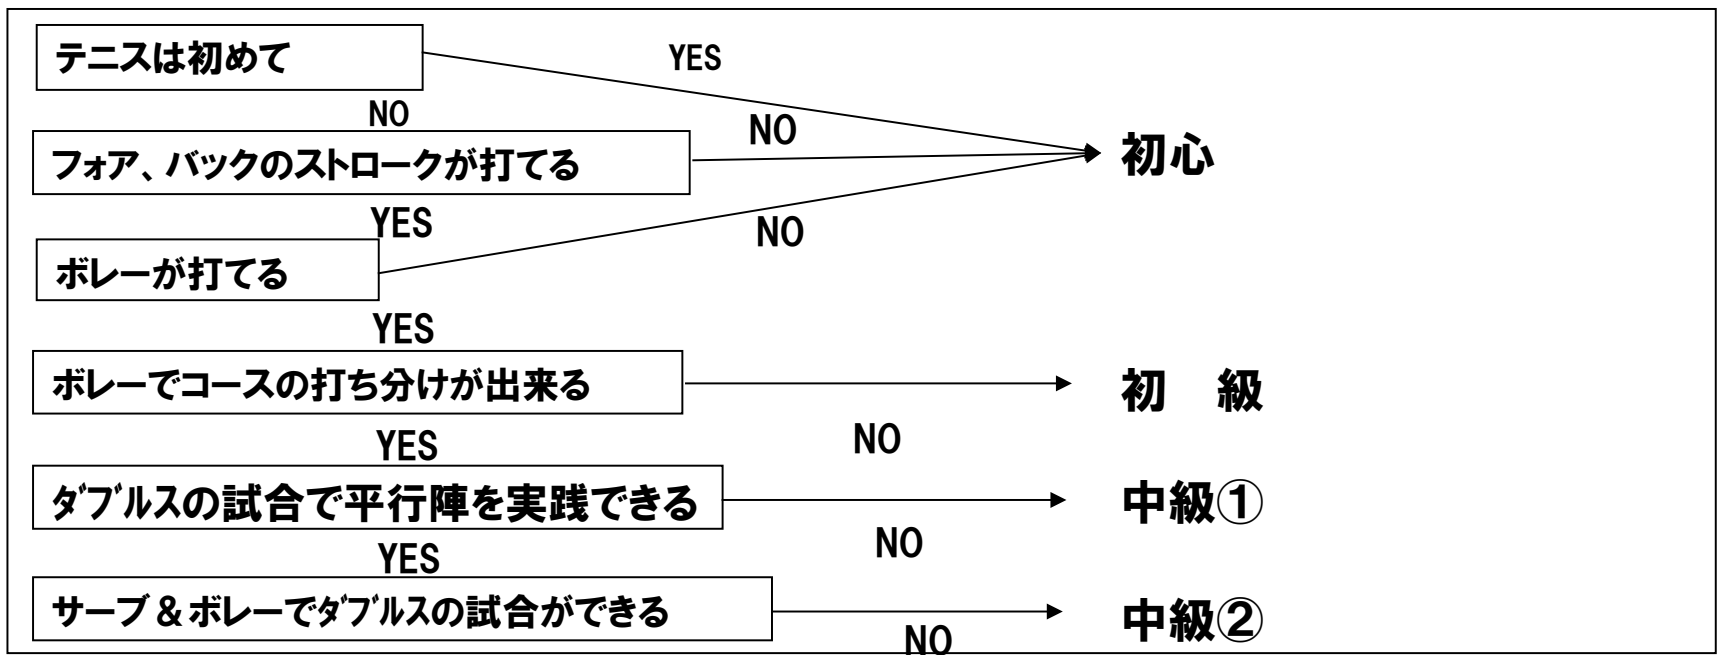

テニス 受講レベル 選定チャート

初心	初心者の方対象、基本をゆっくり丁寧に練習します。	60分	成人・一般クラス (中学生以上)
初級	経験のある方へ基本の習得と基本的なダブルス(雁行陣)の動きの習得を目指します。	75分	
中級1	反復・応用を繰り返し練習し、バランス良く技術を習得します。(平行陣に挑戦!)	90分	
中級2	中級1からの応用で、より実践的なテニスを習得します。(平行陣の習得)	90分	
上級	中級2からの応用で、ゲーム性を取り入れながらより確率の高いテニスを習得します。	90分	
ゲーム	中級1~中級2認定者対象のクラス。試合形式をメインにレッスンを行います。	90分	(小・中学生)
ジュニア	テニスを通じて技術だけでなく、スポーツマンシップ・マナー等をご指導させていただきます。	60分	(3歳6ヶ月~6歳) 定員8名
キッズ	楽しみながら、総合的な運動感覚の発達をを養っていきます。	45分	(小学5年生から中学生まで)
ソフト	ダブルスの動きを中心に試合に勝つ為の、技術、戦術を指導させていただきます。	60分	

【クラス変更のご案内】

変更ご希望月の前月1~10日までにフロントまでお申し出ください。
所定の用紙にご署名ご捺印を頂きます。(変更手数料は330円となります)
尚、期の3ヶ月目は無料の変更期間となっております。(3月、6月、9月、12月)

【WEB振替制度について】

対象 全欠席回数分(有効期限: 6ヶ月)

**※欠席登録・連絡が無かった場合は振替することが出来ませんので
予めご了承下さい。**

**料 金: WEBページからの振替登録は無料。
お電話やフロントでの振替申込は330円(税込)**

WEB振替登録はこちらから

**受付方法: 受講クラス及び振替希望クラスを振替可能期限内に
WEBページ又はフロント(有料)にて
お申込下さい。尚、お電話でのご予約は(有料)は、
振替希望クラス1時間前より承ります。
認定級より上のレベルには、振替いただけません。**

■会員特典とイベント

●会員特典

**クラブ会員に入会されると・・・
スクール月会費が半額!!**

※クラブ会員様の契約会員種類の利用時間帯
クラスのみ半額の適用になります。

●プラスレッスン料金

スクール会員様: 2,959円(税込)

複合会員様: 1,485円(税込)

振替が余ってなくても、レッスン受けれます。

●レンタルコート代金

クラブ・スクール会員様・平日: 2,640円(税込)/1面・1時間

■テニスプロショップ

●最新テニスラケット【25%OFF!!】

※ジュニア、ソフトテニスラケットは20%OFF

【ラケット購入特典】

①当社指定ガットを無料で張り上げます。

②ガット張上げ工賃(1,650円)サービス!

●テニスシューズ 20%OFF!~

●ガット・小物 10%OFF!~

●テニスウェア 20%OFF!~

●カタログより最新物がお安く!!

最新の試打ラケットがございます。

レッスン時にご利用ください。

お気軽にテニスコーチにご相談ください。