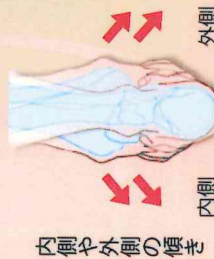

①ヒールコントロール

曲線形状のヒールカップで踵にしつかりフィット。着地時、重心を捉える際の支点をコントロールします。また、底面をフラットにさせないことで、着地後のスムーズな重心移動を促します。

③AB(アーチボトム)サポート

アーチの基部にアプローチし、支えることで足のアーチの崩れを防ぎます。

②サイドカウンター

両サイドのカウンターが足の過剰な横ブレ・ネジレを抑えます。

カウンターで傾き防止!!

④オリジナルクッション